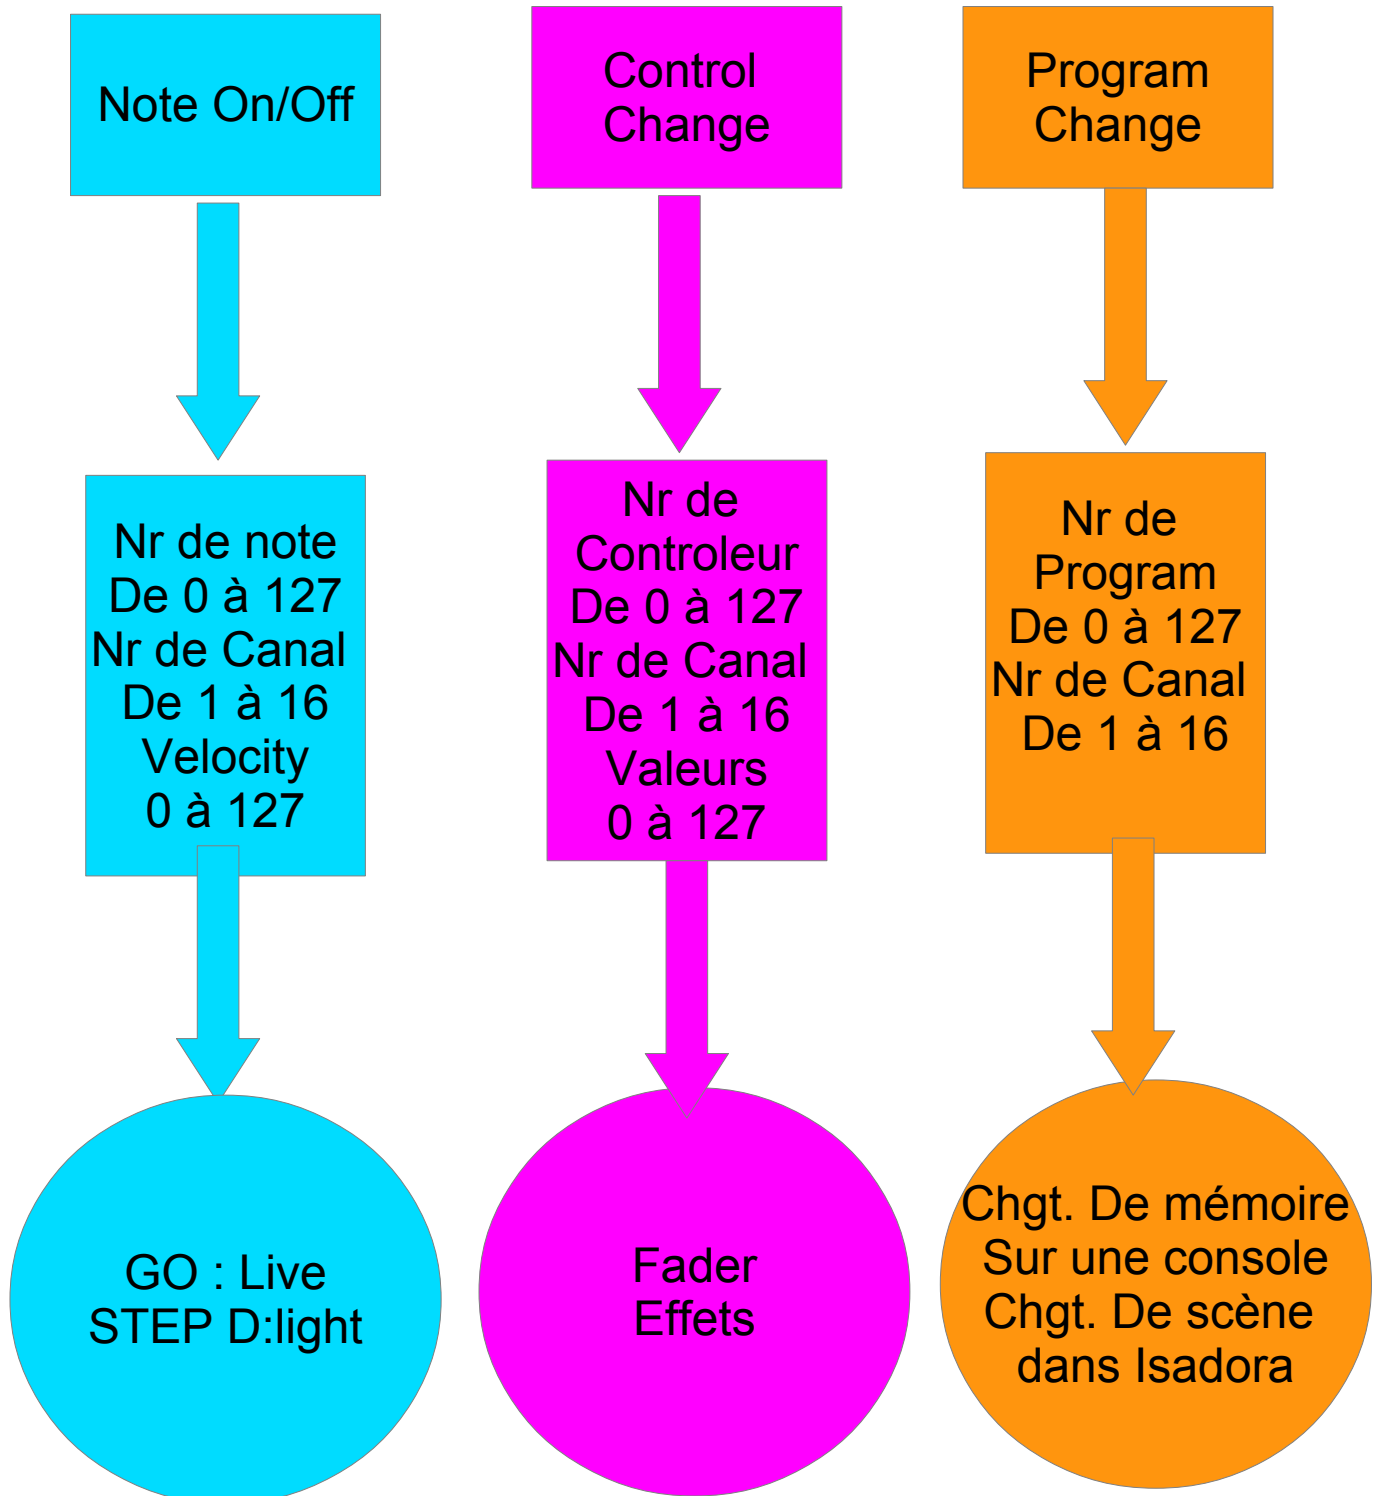

# MIDI : Musical Instrument Digital Interface

Messages – 16 canaux – 128 valeurs en 8bits  
16384 valeurs en 14 bits

Messages utilisés en régie :

## OSC : OPEN SOUND CONTROL

- Technologie des réseaux
- 32 bit floating point , nombre possible =2,147,483,647,

Structure des messages OSC :

Adress IP/ Port number/message en lui-même

127.0.0.1/ 53000/GO

127.0.0.1/ 1234/**fader1 #v#** (Formatage pour QLAB)